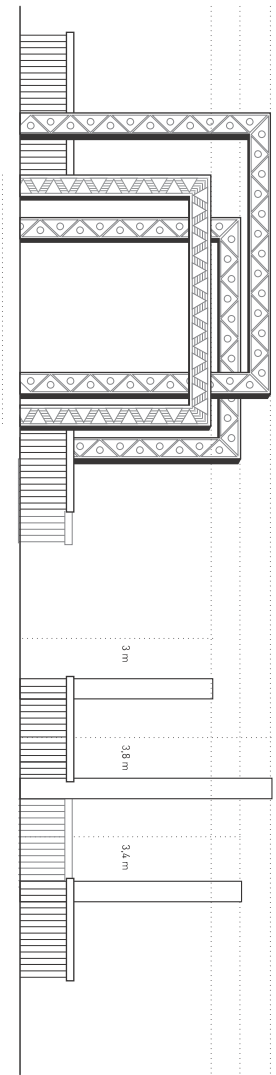

Portal Tribal: Technische Zeichnung

Tor 1 - 3,5m

Tor 2 - 3,9m

Tor 3 - 3,5m